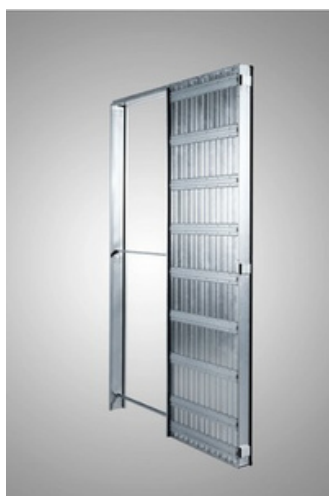

-Bojler Mora 80l

-Sprchový kout typu  
walk-in 100x195

-Vanička sprchového  
koutu 100 x 70

-Radiátor Thermal Trend

-Obklad Multi Tahiti

-Dlažba Fineza Grewi Light

-2x stavební pouzdro Norma standard  
SDK + tlumící doraz

**Typ:**  
FORTIES 2 Standard

**Zhotovitel:**  
Walfer, spol. s.r.o.

- Rozměr:** celkový rozměr domu je 5.4 x 7.4 m, celková výška domu pak 5 m (nejvyšší bod střechy)
- Skladba podlahy:** připravený podklad (izolovaná betonová deska – *není součástí nabídky, připraví objednatel*), přijde z naší strany impregnovaný základový rám 90 mm z modřínu, který se kotví pomocí turbo šroubů, hydroizolace, zateplení podlahy: polystyren 80 mm, OSB záklop, podlahové desky 22,5mm
- Venkovní + vnitřní stěny:** všechny stěny domu tvořeny masivní lepenou lamelou šíře 100 mm Bilam Forte z vysušeného alpského smrku – zbytková vlhkost +/- 13 %.
- SDK pohled:** tvořen těsněním, parozábranou, izolací, SDK páskem a SDK deskou
- Empore:** empore tvořeno ze stropního trámu 140/200, dřevěná podlaha Pero+Drážka 43
- Konstrukce střechy:** vazba střechy tvořena lepeným krovem v profilu 100 x 210 mm, skladba střechy: Palubkový záklop 22,5 mm, dřevěný rošt 30 mm, parozábrana Jutafol N140, mezi krokve 100/200, Isover Uniroll Profi 200 mm, difuzní folie Baudertop Buzi NSK, kontralatě 65/40 + vrut, OSB 18 mm + vrut, střešní krytina Bauder Tec KSO
- Okna:** všechna okna v euro-profilu IV68, vybavena lepeným bezpečnostním dvoj-sklem, v nástřiku z výroby ve volitelném barevném odstínu, počty a rozměry oken viz. EP výkresy
- Dveře:** dveře z euro-profilu IV68 s dvoj-sklem a v nástřiku z výroby (volitelný barevný odstín dle zákazníka), počty a rozměry viz. EP výkresy
- Subdodávky:** bojler Mora standard 80 l, set sprchového koutu, otopný žebřík / radiátor, obklad + dlažba, klimatizace LG multisplit + mont., stavební pouzdra + dorazy, stříška Storm - sklo, smart vypínače, příslušenství, viz. katalog